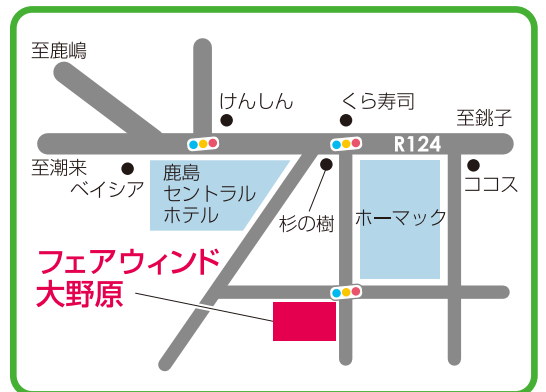

0120-732-124 **完全予約制**

茨城県神栖市大野原 4-6-3 フェアウインド大野原103号室
(受付時間 10時~17時) ●ショールームの開設期間は 9月30日まで

藤崎建設工業株式会社

当社で新たに始めた 「光冷暖システム」のご案内

「光冷暖システム」とは、福岡にある石の癒(株)が**特許**を取得した、今までとは全く違う冷暖システムです。室温に注目するのではなく、**体感温度をコントロール**するという全く新しい発想です。夏は「**ひんやりすずしく**」、冬は「**ほんのりふわっと暖かい**」、これまでにない快適な空間を実現致します。