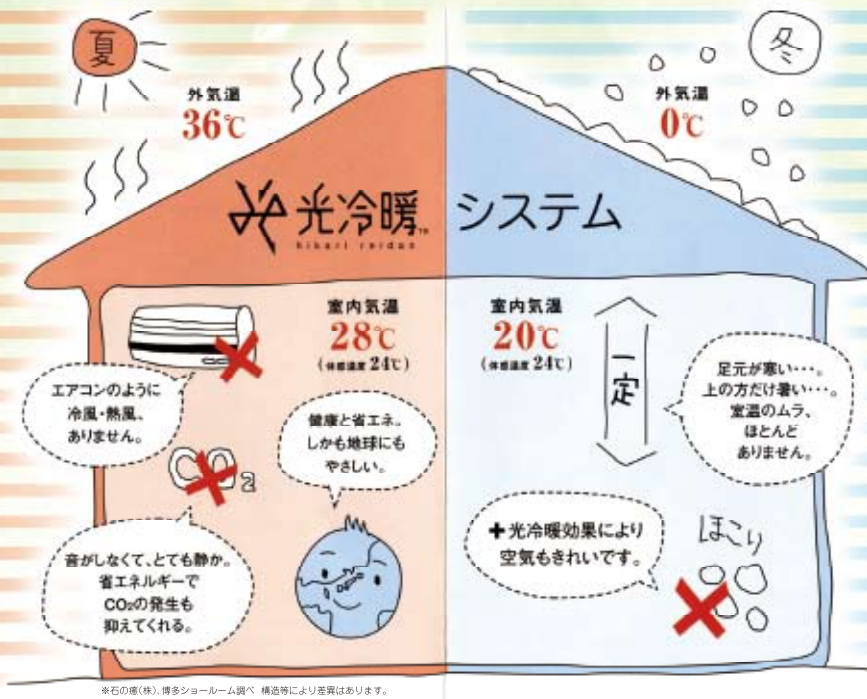

光冷暖システムだと

健康 *Healthy*
室温にムラが少なく、ほぼ一定温度で快適な空間に。

清潔 *Clean*
風が吹かないためウィルスや細菌が移動しにくい。

快適 *Comfort*
駆動音もほとんどなく静かです。

エコ *Ecology*
CO²の発生を抑え、少ない熱源で冷暖房効率もいい。

新築・リフォームどちらも設置が可能です。こんなところで導入が検討されています。

体感ショールーム

「光冷暖体感ショールーム」開設中。
まずはショールームで体感してください。

0120-732-124 **完全予約制**

茨城県神栖市大野原 4-6-3 フェアウインド大野原103号室
(受付時間 10時~17時) ●ショールームの開設期間は 9月30日まで

藤崎建設工業株式会社

当社で新たに始めた 「光冷暖システム」のご案内

「光冷暖システム」とは、福岡にある石の癒(株)が**特許**を取得した、今までとは全く違う冷暖システムです。室温に注目するのではなく、**体感温度をコントロール**するという全く新しい発想です。夏は「**ひんやりすずしく**」、冬は「**ほんのりふわっと暖かい**」、これまでにない快適な空間を実現致します。

24時間365日常時運転する事で、家の中全体を冷暖房する事ができます。廊下やトイレなども部屋とほぼ同じ温度を保ち、**ヒートショックを防ぎます**。

また、**24時間365日快適なのでより良い睡眠が取れる**ようになります。初期費用はエアコンと比べたら高くなりますが、それ以上に**快適性がずっと続き**、必ず**価格以上の価値**があると思っています。

幼稚園や保育園、介護施設等は差別化が図れ、維持費もエアコンと違って交換する必要がなく(ヒートポンプのみ交換)、**省エネでCO₂も減らす**とっても**エコ**な商品です。

最後に色々書きましたが体感して頂かないと良さが伝わらないシステムです。体感ルームは夏(7月から9月の3か月)と冬(12月から2月の3か月)しか体感して頂けないので、お早めに体感して頂ければ幸いです。

藤崎建設工業株式会社

代表取締役 藤崎 政行